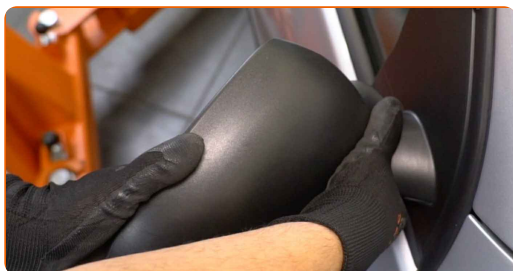

• Elektronikspray

• Zierleistenkeil

[Werkzeuge kaufen](#)

Austausch: Spiegelglas – SEAT Alhambra (7V8, 7V9). Tipp von AUTODOC:

- Das Austauschverfahren ist für die rechten und linken Spiegelgläser identisch.
- Bitte beachten Sie: alle Arbeiten am Auto – SEAT Alhambra (7V8, 7V9) – sollten bei ausgeschaltetem Motor durchgeführt werden.

FÜHREN SIE DEN WECHSEL IN DER FOLGENDEN REIHENFOLGE DURCH:

1 Neigen Sie das Spiegelglas aus dem Gehäuse.

2 Befreien Sie vorsichtig das Spiegelglas aus seiner Halterung. Verwenden Sie einen Zierleistenkeil.