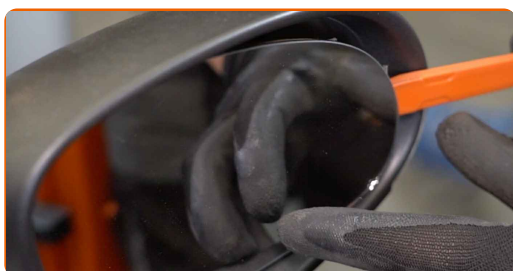

2 Befreien Sie vorsichtig das Spiegelglas aus seiner Halterung. Verwenden Sie einen Zierleistenkeil.