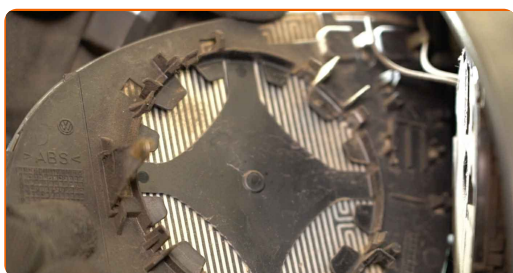

FÜHREN SIE DEN WECHSEL IN DER FOLGENDEN REIHENFOLGE DURCH:

1 Neigen Sie das Spiegelglas aus dem Gehäuse.

2 Befreien Sie vorsichtig das Spiegelglas aus seiner Halterung. Verwenden Sie einen Zierleistenkeil.

3 Entfernen Sie das Spiegelglas.

AUTODOC empfiehlt:

- Austausch: Spiegelglas – SEAT Alhambra (7V8, 7V9). Wenden Sie bei der Demontage des Teils keine übermäßige Kraft an, da es dadurch beschädigt werden könnte.