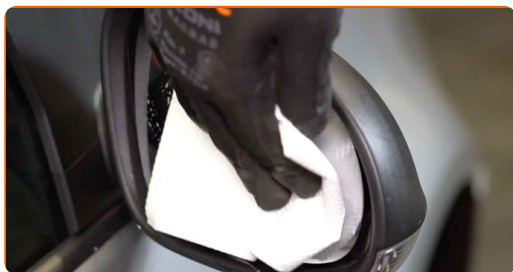

AUTODOC empfiehlt:

- Austausch: Spiegelglas – SEAT Alhambra (7V8, 7V9). Um eine Beschädigung des Teils bei der Montage zu vermeiden, wenden Sie keine übermäßige Kraft an.
- Stellen Sie sicher, dass das Spiegelglas richtig positioniert ist. Es sollte an den Einrastlaschen im Gehäuse ausgerichtet sein.

8

Reinigen Sie das Spiegelglas.

9

Schalten Sie die Zündung ein. Dies ist notwendig, um sicherzustellen, dass die Komponente ordnungsgemäß funktioniert.

10

Schalten Sie die Zündung ab.

GUT GEMACHT!

WEITERE TUTORIALS ANSEHEN