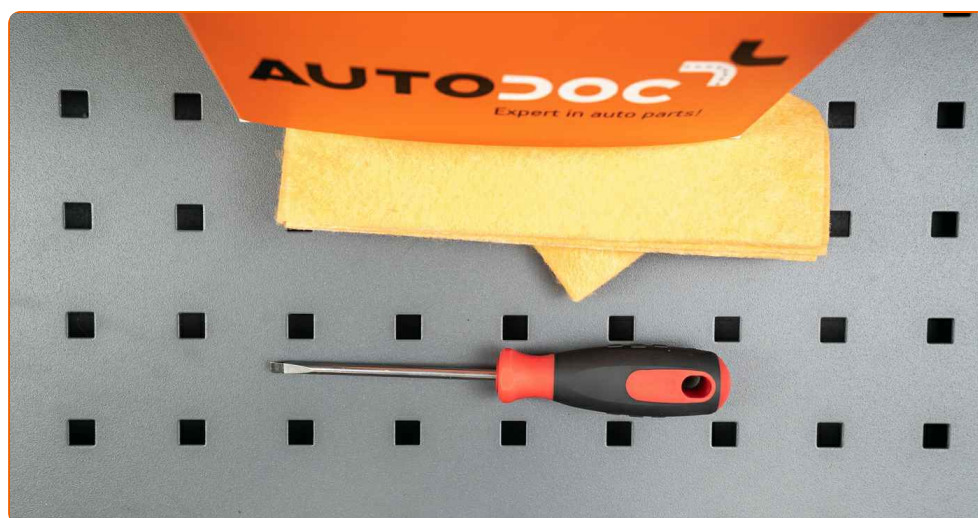

AUSTAUSCH: SCHEIBENWISCHER – VW TIGUAN
ALLSPACE (BW2). LISTE DER WERKZEUGE, DIE SIE
BENÖTIGEN:

- Flacher Schraubendreher

[Werkzeuge kaufen](#)