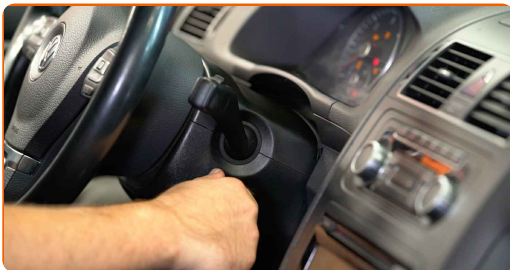

- Flacher Schraubendreher

[Werkzeuge kaufen](#)

Austausch: Scheibenwischer – VW Tiguan Allspace (BW2). AUTODOC empfiehlt:

- Alle Arbeiten sollten bei abgestelltem Motor ausgeführt werden.

AUSTAUSCH: SCHEIBENWISCHER – VW TIGUAN ALLSPACE (BW2). FÜHREN SIE DIE FOLGENDEN SCHRITTE DURCH:

- 1** Schalten Sie die Zündung ein. Ziehen Sie den Scheibenwischer-Hebel in die nach unten gerichtete Position.

- 2** Schalten Sie die Zündung ab. Im Wartungsmodus befinden sich die Wischer in der oberen Position.