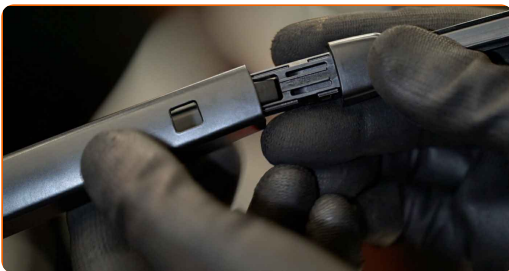

Austausch: Scheibenwischer – VW Tiguan Allspace (BW2). Tipp von AUTODOC:

- Wenn Sie Wischblätter austauschen, treffen Sie Vorkehrungen, um zu verhindern, dass der federbelastete Wischerarm gegen die Scheibe schlägt.

6

Montieren Sie das neue Wischblatt und drücken Sie den Wischerarm vorsichtig runter auf die Scheibe.