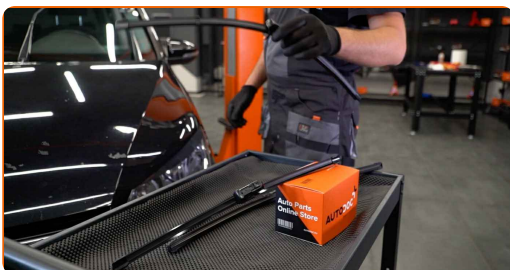

1. **3** Bereiten Sie die neuen Scheibenwischer vor.