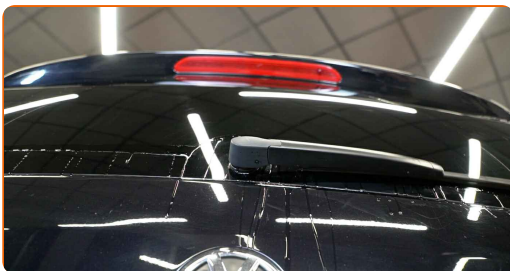

Austausch: Scheibenwischer – VW Tiguan Allspace (BW2). Fachleute empfehlen:

- Berühren Sie das Wischerblatt nicht an der Arbeitsgummikante, um eine Beschädigung der Graphitbeschichtung zu verhindern.

1. 7 Schalten Sie die Zündung ein. Ziehen Sie den Scheibenwischer-Hebel in die nach unten gerichtete Position. Auf diese Weise schalten Sie die Scheibenwischer vom Wartungs- in den Betriebsmodus um.

Austausch: Scheibenwischer – VW Tiguan Allspace (BW2). AUTODOC-Experten empfehlen:

- Stellen Sie sicher, dass die Klingen-Gummistreifen fest am Glas entlang der gesamten Länge passt.

GUT GEMACHT! 👍

WEITERE TUTORIALS ANSEHEN