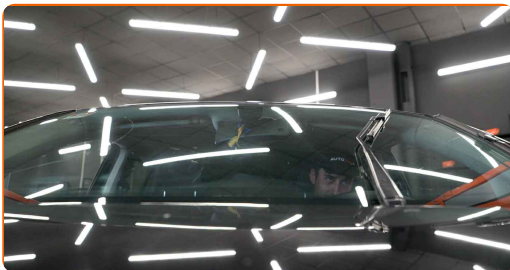

1. **2** Schalten Sie die Zündung ab. Im Wartungsmodus befinden sich die Wischer in der oberen Position.